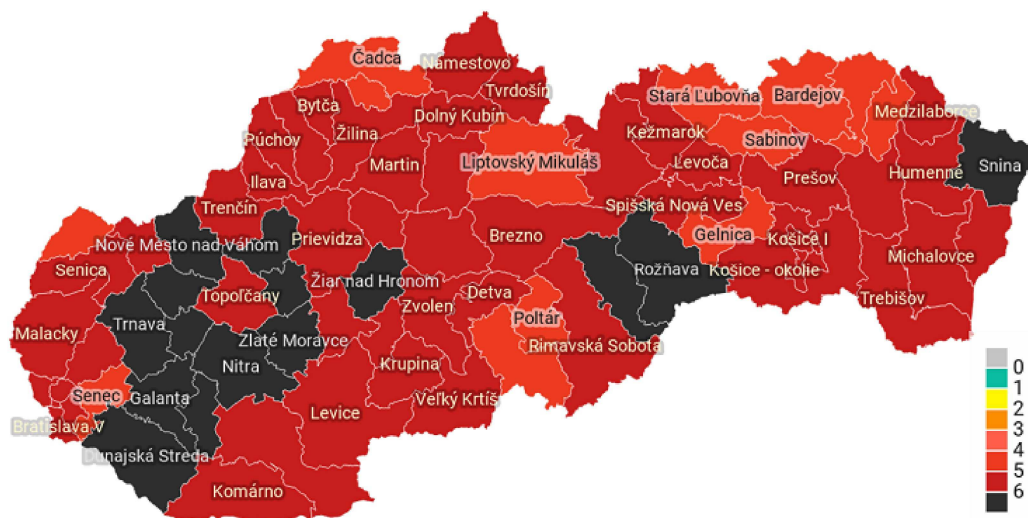

## Aktuálne rozdelenie okresov podľa epidemiologickej situácie

Kľúčové slová

Ministerstvo zdravotníctva SR

Podľa celonárodných kritérií COVID AUTOMATU je celé Slovensko naďalej v čiernej fáze, platí IV. stupeň varovania.

**COVID AUTOMAT - Alert systém pre monitorovanie vývoja epidémie a prijímanie protiepidemických opatrenia v závislosti od intenzity šírenia SARS-CoV-2 (Covid-19)**

Regionálne indikátory pre jednotlivé okresy určujú podrobnejšie rozdelenie do stupňov, kde na základe COVID AUTOMATU platia od pondelka 15.2.2021 regionálne opatrenia.

**Rozdelenie podľa COVID AUTOMATU k 9.2.2021 (platné od 15.2.2021):**

**Aktuálne premietnutie s celonárodným limitom:**

**Regionálna charakteristika:**