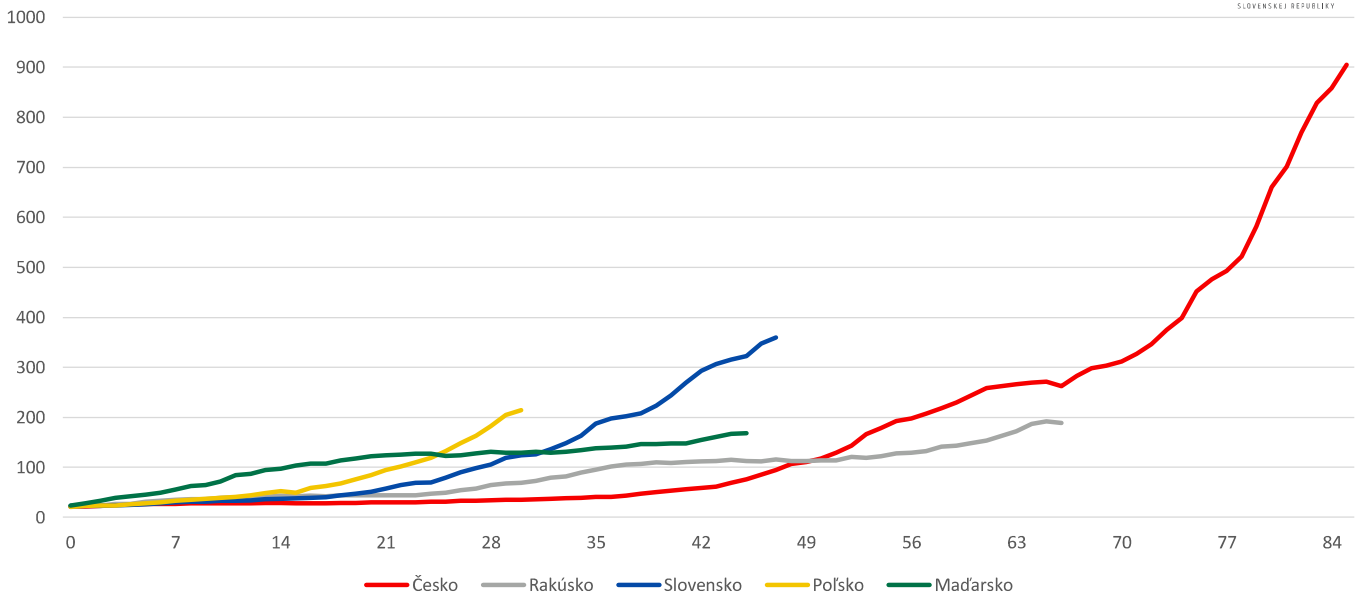

ÚRAD VLÁDY
SLOVENSKEJ REPUBLIKY

Porovnanie trendu incidencie od prekročenia hodnoty 20 (na 100 tisíc) v susedných krajinách

ÚRAD VLÁDY
SLOVENSKEJ REPUBLIKY

Dáta ku: 22.10.2020, Zdroj: ECDC, ÚVZ, NCZI

Porovnanie trendu TPR a incidencie od prekročenia hodnoty 100 (na 100 tisíc)

Dáta ku: 22.10.2020, Zdroj: ECDC, ÚVZ, NCZI

359 (269)
14 denná incidencia

731 (424)
Hospitalizovaní

20 / 63 (18/49)
JIS / PV

1 586 (1 214)
7-d. priem. prípadov

10 134 (8 858)
7-dňový priemer testov

15.7% (13.7%)
7-dňový TPR

1.20 - 1.45 (1.25 - 1.45)
Rt

5% - 10% (6.5% - 10%)
Miera rastu

7 - 14 dní (7 dní)
Čas zdvojnásobenia

**Minulý
týždeň**

Dáta ku: 16.10.2020, Zdroj: NCZI, IZA MZ

Dáta ku: 21.10.2020, Zdroj: NCZI, IZA MZ

Školy