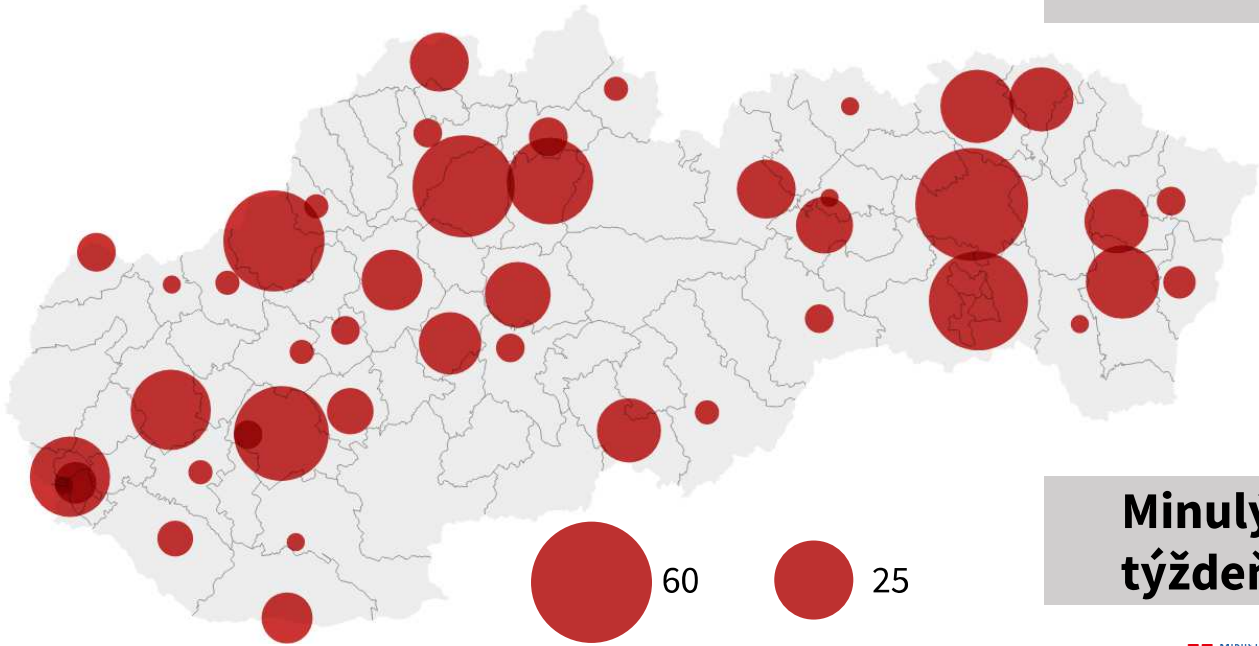

1.20 - 1.45 (1.25 - 1.45)
Rt

5% - 10% (6.5% - 10%)
Miera rastu

7 - 14 dní (7 dní)
Čas zdvojnásobenia

**Minulý
týždeň**

Dáta ku: 16.10.2020, Zdroj: NCZI, IZA MZ

Dáta ku: 21.10.2020, Zdroj: NCZI, IZA MZ

Školy

od pondelka
26.10.2020
do piatka
27.11.2020

Uzatvorené všetky školy a prechod na dištančnú výučbu

**Ciel: limitácia interakcií a prenosu ochorenia
medzi rodinami**

- výnimky
 - detské jasle
 - materské školy
 - 1. stupeň základných škôl

ÚRAD VLÁDY
SLOVENSKEJ REPUBLIKY

Zákaz vychádzania

Orava (Námestovo,
Tvrdošín, Dolný Kubín)
a Bardejov

od soboty
24.10.2020
do nedele
1.11.2020

pilotné testovanie
23.10. – 25.10.

Pia, So, Ne

Výnimky zo zákazu vychádzania mimo bydliska **bez testu**