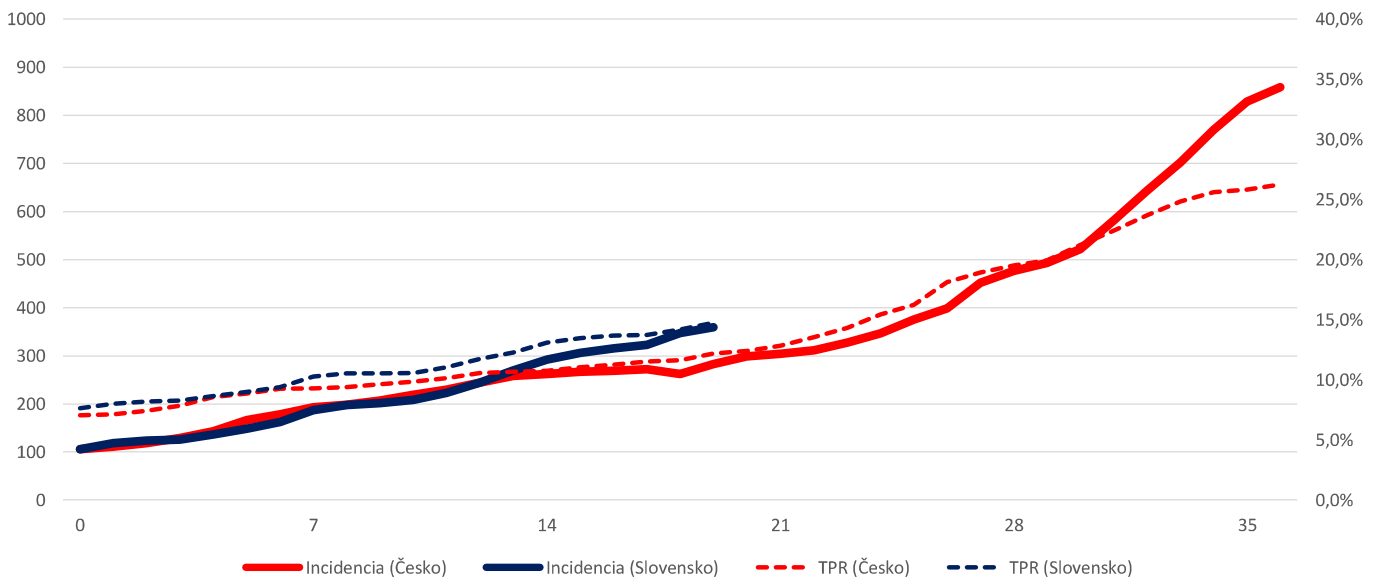

ÚRAD VLÁDY
SLOVENSKEJ REPUBLIKY

Porovnanie trendu incidencie od prekročenia hodnoty 20 (na 100 tisíc) v susedných krajinách

ÚRAD VLÁDY
SLOVENSKEJ REPUBLIKY

Dáta ku: 22.10.2020, Zdroj: ECDC, ÚVZ, NCZI

Porovnanie trendu TPR a incidencie od prekročenia hodnoty 100 (na 100 tisíc)

Dáta ku: 22.10.2020, Zdroj: ECDC, ÚVZ, NCZI

359 (269)
14 denná incidencia

731 (424)
Hospitalizovaní

20 / 63 (18/49)
JIS / PV

1 586 (1 214)
7-d. priem. prípadov

10 134 (8 858)
7-dňový priemer testov

15.7% (13.7%)
7-dňový TPR

1.20 - 1.45 (1.25 - 1.45)
Rt

5% - 10% (6.5% - 10%)
Miera rastu

7 - 14 dní (7 dní)
Čas zdvojnásobenia

**Minulý
týždeň**

Dáta ku: 16.10.2020, Zdroj: NCZI, IZA MZ

Dáta ku: 21.10.2020, Zdroj: NCZI, IZA MZ

Školy