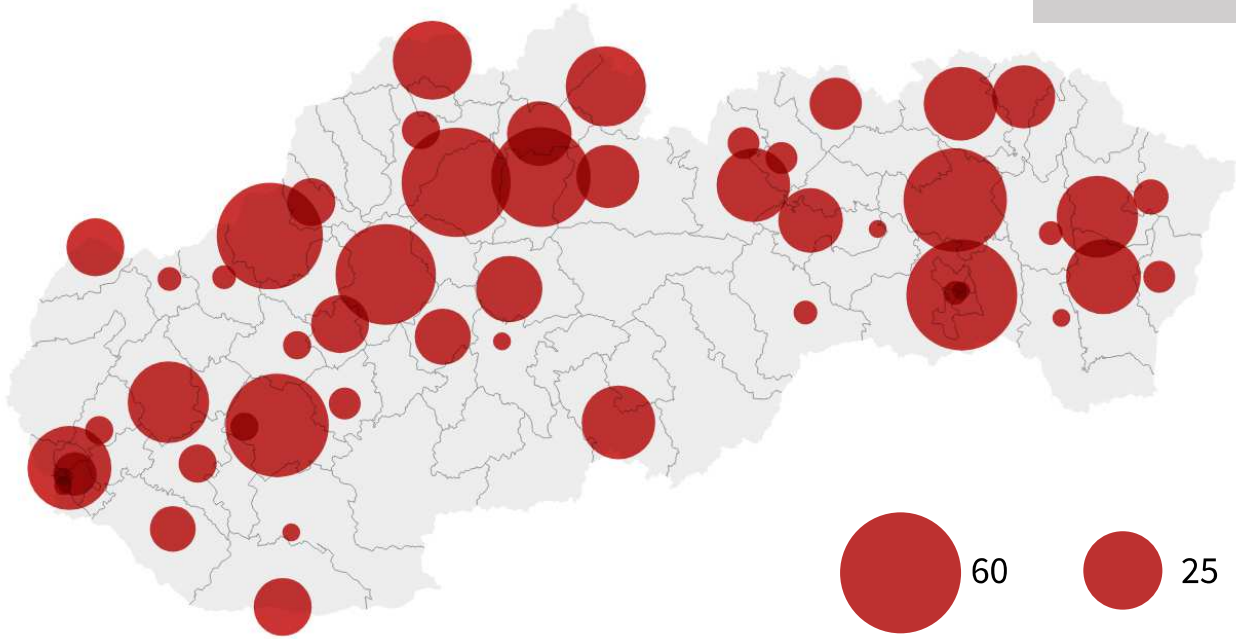

1.20 - 1.45 (1.25 - 1.45)
Rt

5% - 10% (6.5% - 10%)
Miera rastu

7 - 14 dní (7 dní)
Čas zdvojnásobenia

**Minulý
týždeň**

Dáta ku: 16.10.2020, Zdroj: NCZI, IZA MZ

Dáta ku: 21.10.2020, Zdroj: NCZI, IZA MZ

Školy

od pondelka
26.10.2020
do piatka
27.11.2020

Uzatvorené všetky školy a prechod na dištančnú výučbu

**Ciel: limitácia interakcií a prenosu ochorenia
medzi rodinami**

- výnimky
 - detské jasle
 - materské školy
 - 1. stupeň základných škôl

ÚRAD VLÁDY
SLOVENSKEJ REPUBLIKY

Obmedzenie v hromadnej doprave

od pondelka
26.10.2020
do nedele
15.11.2020

Obmedzenie hromadnej dopravy

Ciel': zníženie mobility

- odporúčanie pre VÚC zrušiť bezplatnú regionálnu prepravu s výnimkou ŤZP

ÚRAD VLÁDY
SLOVENSKEJ REPUBLIKY

Zákaz vychádzania

Orava (Námestovo,
Tvrdošín, Dolný Kubín)
a Bardejov

od soboty
24.10.2020
do nedele
1.11.2020

pilotné testovanie
23.10. – 25.10.

Pia, So, Ne

Výnimky zo zákazu vychádzania mimo bydliska **bez testu**